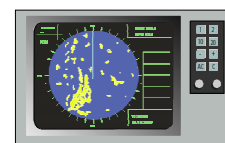

1:8 až 1:12

1:18 až 1:24

1:28 až 1:36

GPS

Radar

Kompasy různá měřítka

Příklad sestavené přístrojové desky

Přístrojová deska amerického torpédového člunu 40 léta

Příklad stínování