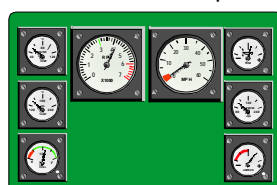

1:8 až 1:12

1:18 až 1:24

1:28 až 1:36

GPS

Radar

Kompasy různá měřítka

Příklad sestavené přístrojové desky

Přístrojová deska amerického torpédového člunu 40 léta

Příklad stínování