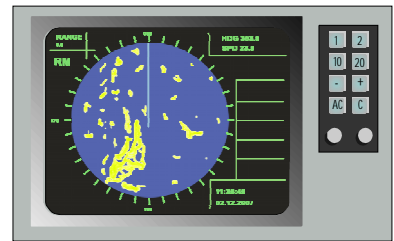

1:8 až 1:12

1:18 až 1:24

1:28 až 1:36

GPS

Radar

Kompasy různá měřítka

Příklad sestavené přístrojové desky

Přístrojová deska amerického torpédového člunu 40 léta

Příklad stínování