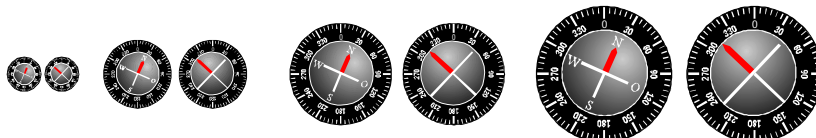

1:8 až 1:12

1:18 až 1:24

1:28 až 1:36

GPS

Radar

Kompasy různá měřítka

Příklad sestavené přístrojové desky

Přístrojová deska amerického torpédového člunu 40 léta

Příklad stínování