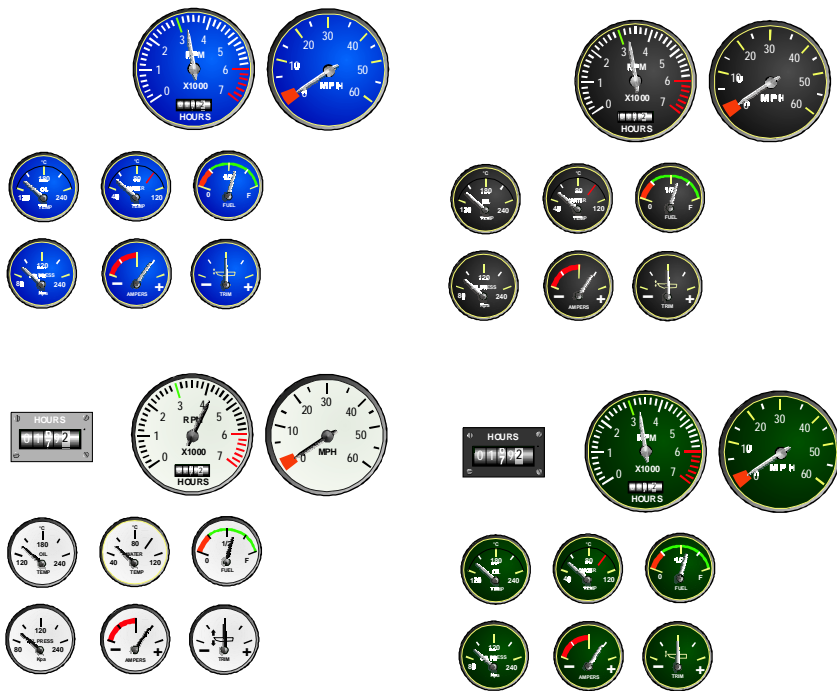

1:8 až 1:12

1:18 až 1:24

1:28 až 1:36

GPS

Radar

Kompasy různá měřítka

Příklad sestavené přístrojové desky

Přístrojová deska amerického torpédového člunu 40 léta

Příklad stínování