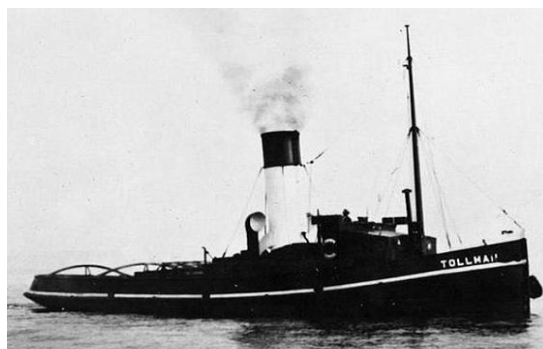

Tollman

1 : 25   dlžka 995 mm   šírka 220 mm   cena 120€
trup-plan

1 : 45   dl: dlžka 507mm   šírka 129 mm   cena 70€